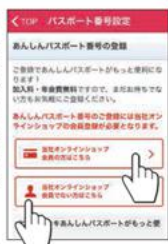

④ オンラインショップの会員の方またはすでにアプリをご利用の方は上のボタン、会員でない方は下のボタンをタップして表示したがつて登録を進めてください。